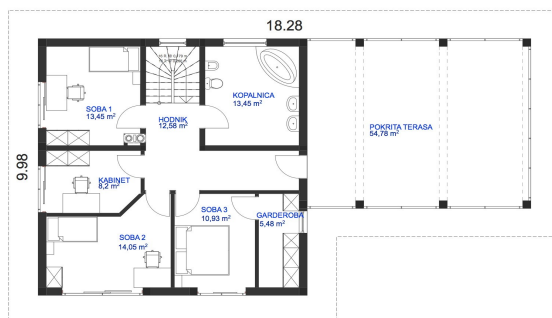

STANOVANJSKA HIŠA BRUSNICA

PRITLIČJE

MANSARDA

KLET

SKUPNE KVADRATURE:

KLET:	31,67 m²
PRITLIČJE:	123,35 m²
NADSTROPJE:	78,14 m²
POKRITA TERASA:	54,78 m²
SKUPAJ:	233,16 m²