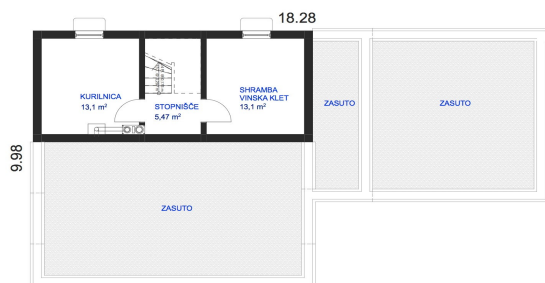

## STANOVANJSKA HIŠA BRUSNICA

PRITLIČJE

MANSARDA

KLET

### SKUPNE KVADRATURE:

KLET:	<b>31,67 m<sup>2</sup></b>
PRITLIČJE:	<b>123,35 m<sup>2</sup></b>
NADSTROPJE:	<b>78,14 m<sup>2</sup></b>
POKRITA TERASA:	<b>54,78 m<sup>2</sup></b>
<hr/>	
SKUPAJ:	<b>233,16 m<sup>2</sup></b>