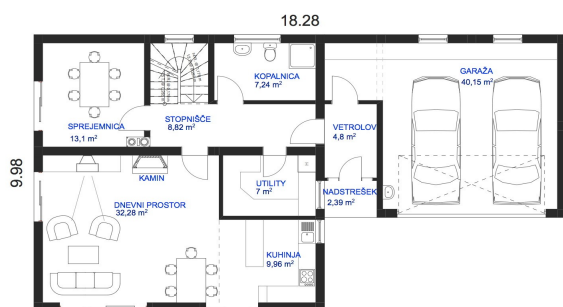

STANOVANJSKA HIŠA BRUSNICA

PRITLIČJE